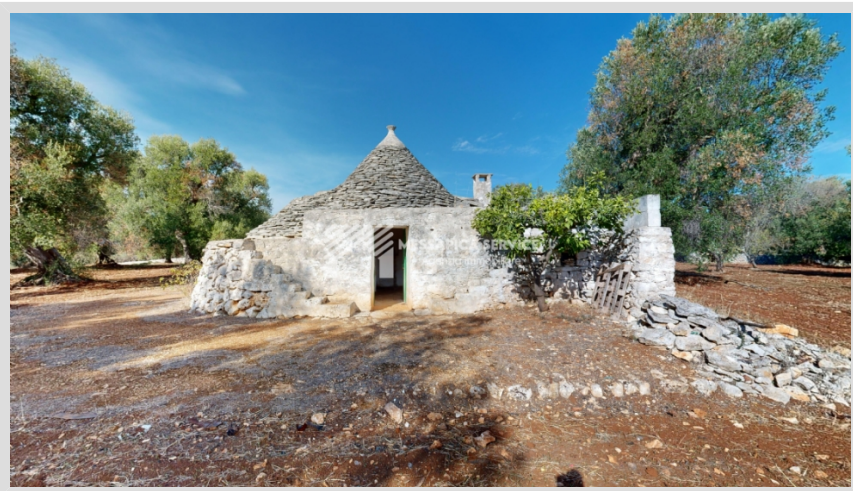

**Trullo in vendita a Ceglie Messapica (Brindisi) - 72013
contrada Barone****1 Camere da letto**
Condizioni: Da ristrutturare**Prezzo: € 58.000,00**

Image

Rif. immobile: **167**

Classe energetica: ESENTE	IPE: n.d.
Giudizio: Da ristrutturare	Stato dell'immobile: In vendita
Superficie immobile: 40	Superficie terreno: 9030
Vani: 1	Bagni: n.d.
Camere da letto: 1	Piano: Piano terra

A circa 6km da Ceglie Messapica in direzione San Michele Salentino, in C/da Barone, proponiamo un trullo a 3 coni immerso in un terreno di circa 9000 mq. Con un ampio cono centrale e due laterali, offre la possibilità di espandere il tuo sogno con la ricostruzione di un altro cono, attualmente diroccato, e la possibilità di un ulteriore ampliamento di circa 23 mq oltre a vano tecnico e veranda e, vista l'assenza di ulteriori vincoli, è possibile la realizzazione di una piscina. La posizione interna rispetto alla provinciale garantisce maggiore privacy e meno disturbo dal traffico. Non perdere l'opportunità di trasformare questo angolo di paradiso nel tuo rifugio personale!