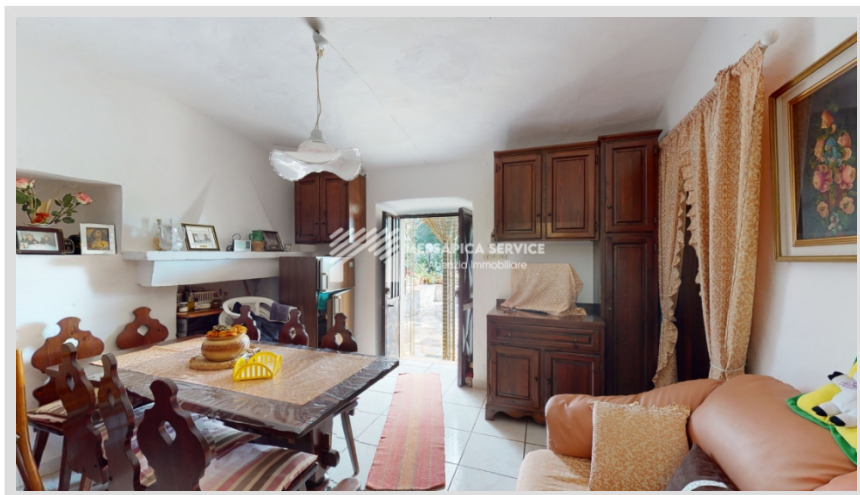

Casolare/Lamia in vendita a Ceglie Messapica (Brindisi) - 72013 C/DA ULMO

1 Camere da letto
Condizioni: Abitabile

Prezzo: € 75.000,00

Rif. immobile: **13**

Classe energetica: G	IPE: n.d.
Giudizio: Abitabile	Stato dell'immobile: In vendita
Superficie immobile: 60	Superficie terreno: 4711
Vani: 4	Bagni: 1
Camere da letto: 1	Piano: Piano terra

Nelle campagne di Ceglie Messapica, a circa 6 km dal centro, in direzione Martina Franca, proponiamo in vendita lamie in pietra con circostante terreno di 4.711 mq. piantumato con alberi di ulivo, mandorle e fico. Le lamie presentano un vialetto d'ingresso ed un ampio piazzale. Vi sono due ingressi: dal primo ingresso si accede al soggiorno con camino, alla camera matrimoniale con finestra ed al bagno con doccia (ristrutturato); dal secondo ingresso si accede alla cucina con forno a legna e caminetto, la quale comunica potrebbe essere resa comunicante con il soggiorno. Adiacente alla proprietà vi è un'ampia stanza con ingresso autonomo e finestra (ideale da utilizzare o come seconda soluzione letto o come ripostiglio), bagno di servizio e barbecue.