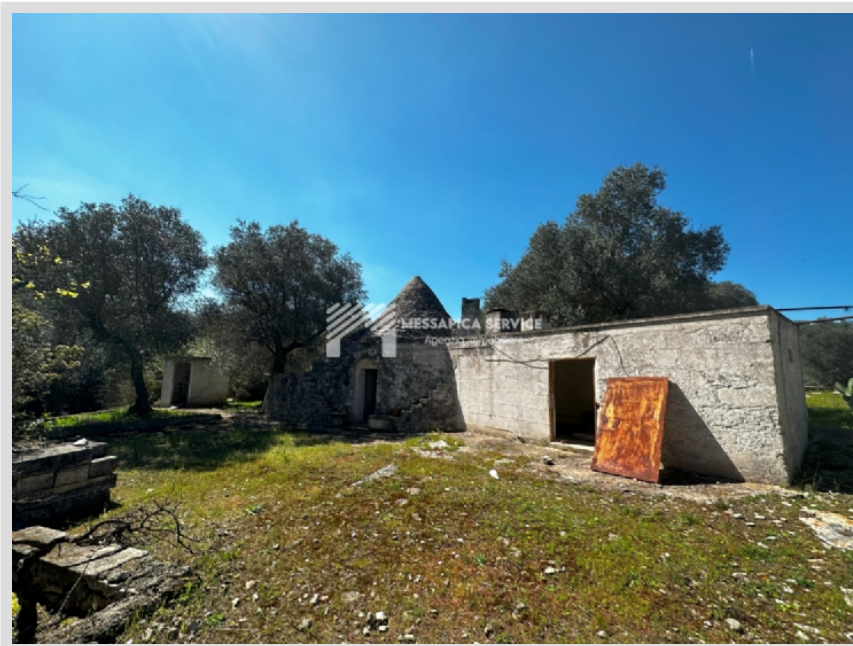

**Trullo in vendita a Ceglie Messapica (Brindisi) - 72013****Condizioni: Da ristrutturare****Prezzo: € 145.000,00**

Image

Rif. immobile: 21

**Classe energetica:** ESENTE**IPE:** n.d.**Giudizio:** Da ristrutturare**Stato dell'immobile:** In vendita**Superficie immobile:** 100**Superficie terreno:** 25483**Vani:** 6**Bagni:** n.d.**Camere da letto:** n.d.**Piano:** Piano terra

Nelle campagne di Ceglie Messapica, a circa 3 Km dal centro abitato, proponiamo in vendita complesso di trulli e lamie da ristrutturare composto da 2 unità abitative dislocate in punti diversi del terreno; la prima unità è composta da un trullo con 2 alcove, la seconda da un trullo con 2 alcove ed una lamia. La struttura è circondata da un terreno (in parte terrazzato) di circa 25.400 mq. piantumato con uliveti secolari. Sia per la sua posizione collinare che per la sua conformazione, la struttura è ideale per attività ricettiva.